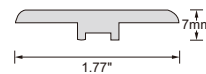

T-Moulding

- RA-VF55022-RD Bonaire Sand 94" SPC Reducer
- RA-VF55022-SN Bonaire Sand 94" Flush Stair Nose
- RA-VF55022-TM Bonaire Sand 94" T-Moulding
- RA-VF55022-QR Bonaire Sand 94" Quarter Round