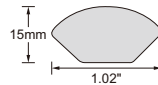

Quarter Round