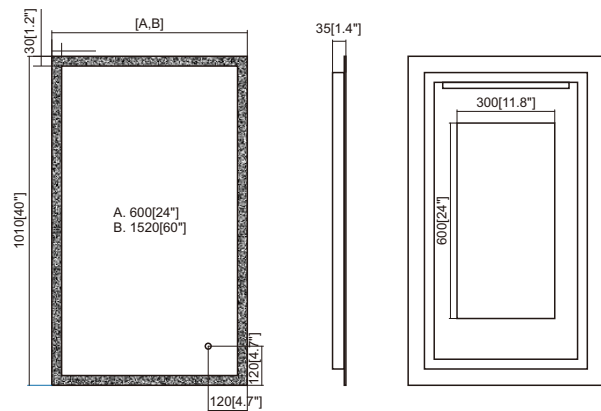

SKU:

- RA-LM2432B
- RA-LM3032B
- RA-LM3632B
- RA-LM4832B
- RA-LM6032B

Size:

- A. 24" W×32" H×1 5/8" D
- B. 30" W×32" H×1 5/8" D
- C. 36" W×32" H×1 5/8" D
- D. 48" W×32" H×1 5/8" D
- E. 60" W×32" H×1 5/8" D