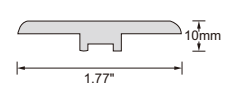

T-Moulding

- RA-VF65077-RD Santa Fe Slate 94" SPC Reducer
- RA-VF65077-SN Santa Fe Slate 94" Flush Stair Nose
- RA-VF65077-TM Santa Fe Slate 94" T-Moulding
- RA-VF65077-QR Santa Fe Slate 94" Quarter Round