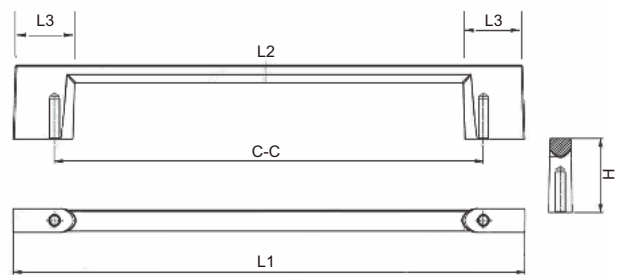

RA-H1165128MB

Features:

- Contemporary solid steel pull
- Matte Black Finish
- Screws included

Size:

- RA-H116532MB A. 2 1/4"L×1"H
- RA-H116596MB B. 4 1/2"L×1"H
- RA-H1165128MB C. 5 7/8"L×1"H
- RA-H1165160MB D. 7 1/2"L×1"H
- RA-H1165192MB E. 8 3/4"L×1"H

ITEMN□	C-C(mm)	L1(mm)	L2(mm)	L3(mm)	H(mm)
A	32	57	25.5	12.5	25.5
B	96	113.5	6.5	17	25.5
C	128	151.5	6.5	19	25.5
D	160	189	7	23.5	26
E	192	224	7.5	25.5	27