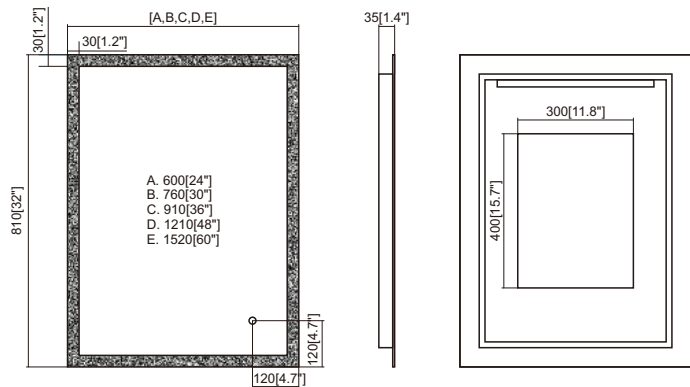

SKU

- RA-LM2440A
- RA-LM3040A
- RA-LM3640A
- RA-LM4840A
- RA-LM6040A
- RA-LM7240A
- RA-LM8440A

Size

- A. 24" W×40" H×1 5/8" D
- B. 30" W×40" H×1 5/8" D
- C. 36" W×40" H×1 5/8" D
- D. 48" W×40" H×1 5/8" D
- E. 60" W×40" H×1 5/8" D
- F. 72" W×40" H×1 5/8" D
- G. 84" W×40" H×1 5/8" D