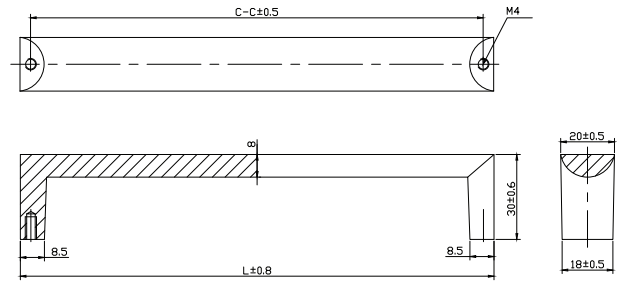

ITEMN□	C-C(mm)	L(mm)	H(mm)
A	96	102	26
B	128	135	
C	160	166	
D	192	198	

RA-H894896MB

Features:

- Contemporary Pull Handle
- Matte Black Finish
- Screws included

Size:

- RA-H894896MB A. 4 1/32"L×1"H
- RA-H8948128MB B. 5 5/16"L×1"H
- RA-H8948160MB C. 6 1/2"L×1"H
- RA-H8948192MB D. 7 27/32"L×1"H

ITEMN□	C-C(mm)	L(mm)	H(mm)
A	96	102	26
B	128	135	
C	160	166	
D	192	198	

RA-H894896BG

Features:

- Contemporary Pull Handle
- Brushed Gold Finish
- Screws included

Size:

- RA-H894896BG A. 4 1/32"L × 1"H
- RA-H8948128BG B. 5 5/16"L × 1"H
- RA-H8948160BG C. 6 1/2"L × 1"H
- RA-H8948192BG D. 7 27/32"L × 1"H