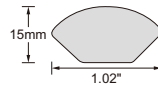

Quarter Round